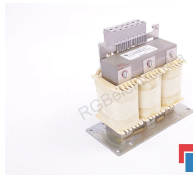

## DŁAWIK 6SL3000-0CE22-0AA0 0.46MH 380-480VAC SIEMENS ID24377

Używany SIEMENS 6SL3000-0CE22-0AA0  
Sprzęt przetestowany i wyczyszczony.  
24 miesiące gwarancji  
Dedykowany kurier  
Wysyłka w 24h

### DANE TECHNICZNE

PRODUCENT	SIEMENS
MODEL	6SL3000-0CE22-0AA0
KATEGORIA	Dławiki i filtry sieciowe
WAGA [KG]	6.0

WSPARCIE DOSTĘPNE 24/7  
[+48 71 750 09 78](tel:+48717500978)

NAPISZ DO NAS  
[info@rgbelektronika.pl](mailto:info@rgbelektronika.pl)